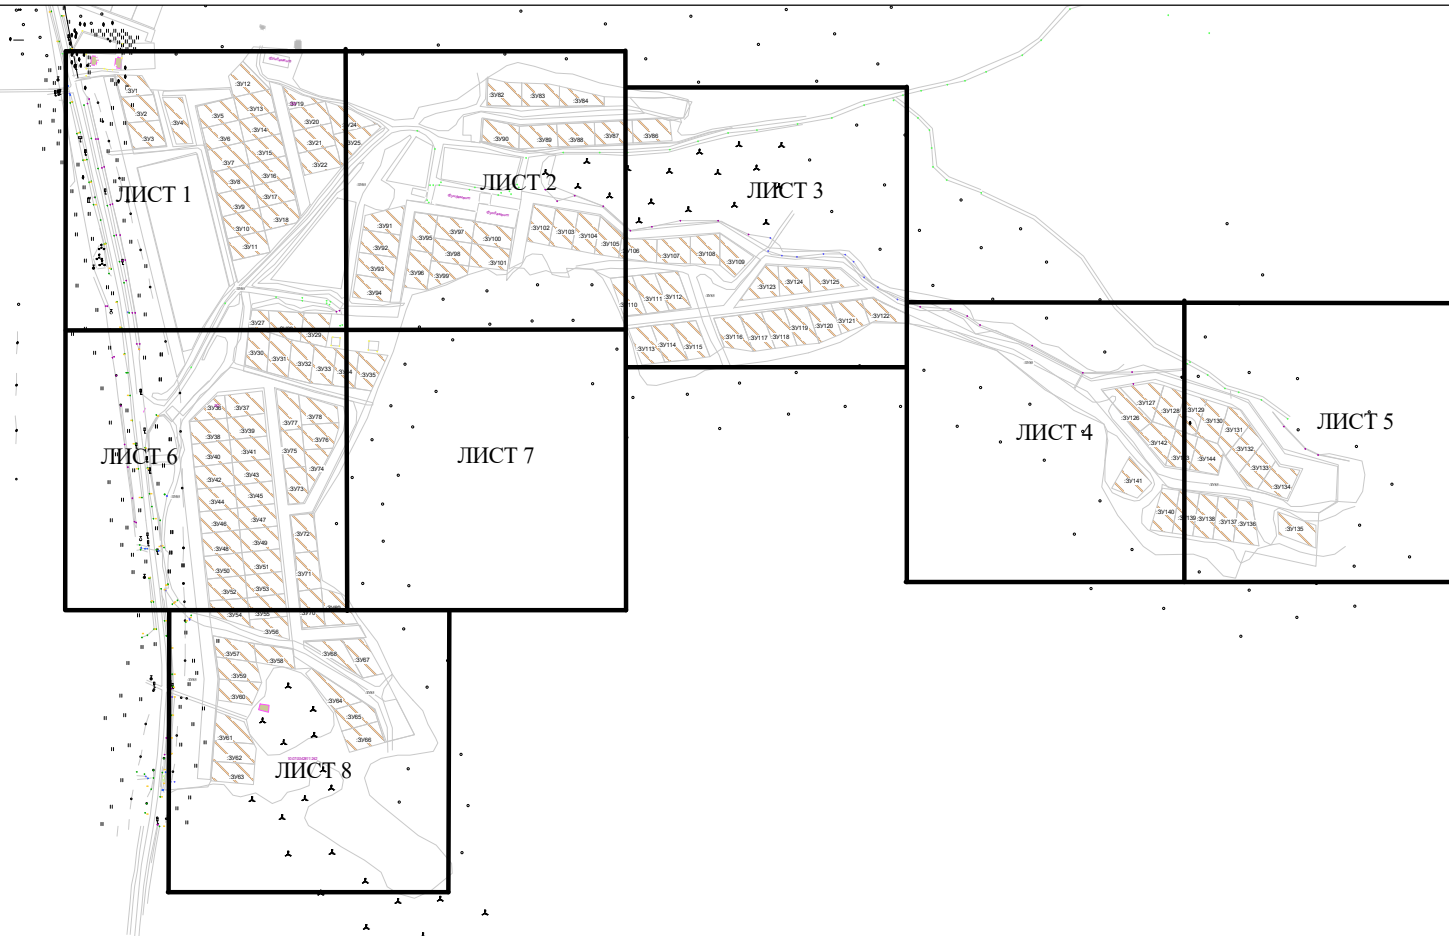

ПРОЕКТ ПЛАНИРОВКИ И ПРОЕКТ МЕЖЕВАНИЯ

пгт Хелюля, Сортавальское городское поселение, Республика Карелия

ПЛАН ГРАНИЦ ОБЪЕКТА

					ПРОЕКТ ПЛАНИРОВКИ И ПРОЕКТ МЕЖЕВАНИЯ ТЕРРИТОРИИ ЖИЛОГО РАЙОНА РАУТАКАНГАС				
					Подпись	Дата			Масштаб
							ТЕРРИТОРИЯ КАДАСТРОВОГО КВАРТАЛА 10:07:0042811		1:10000
Директор									
Исполнит.							СХЕМА РАСПОЛОЖЕНИЯ ЛИСТОВ ПРОЕКТА		ООО Земля Плюс